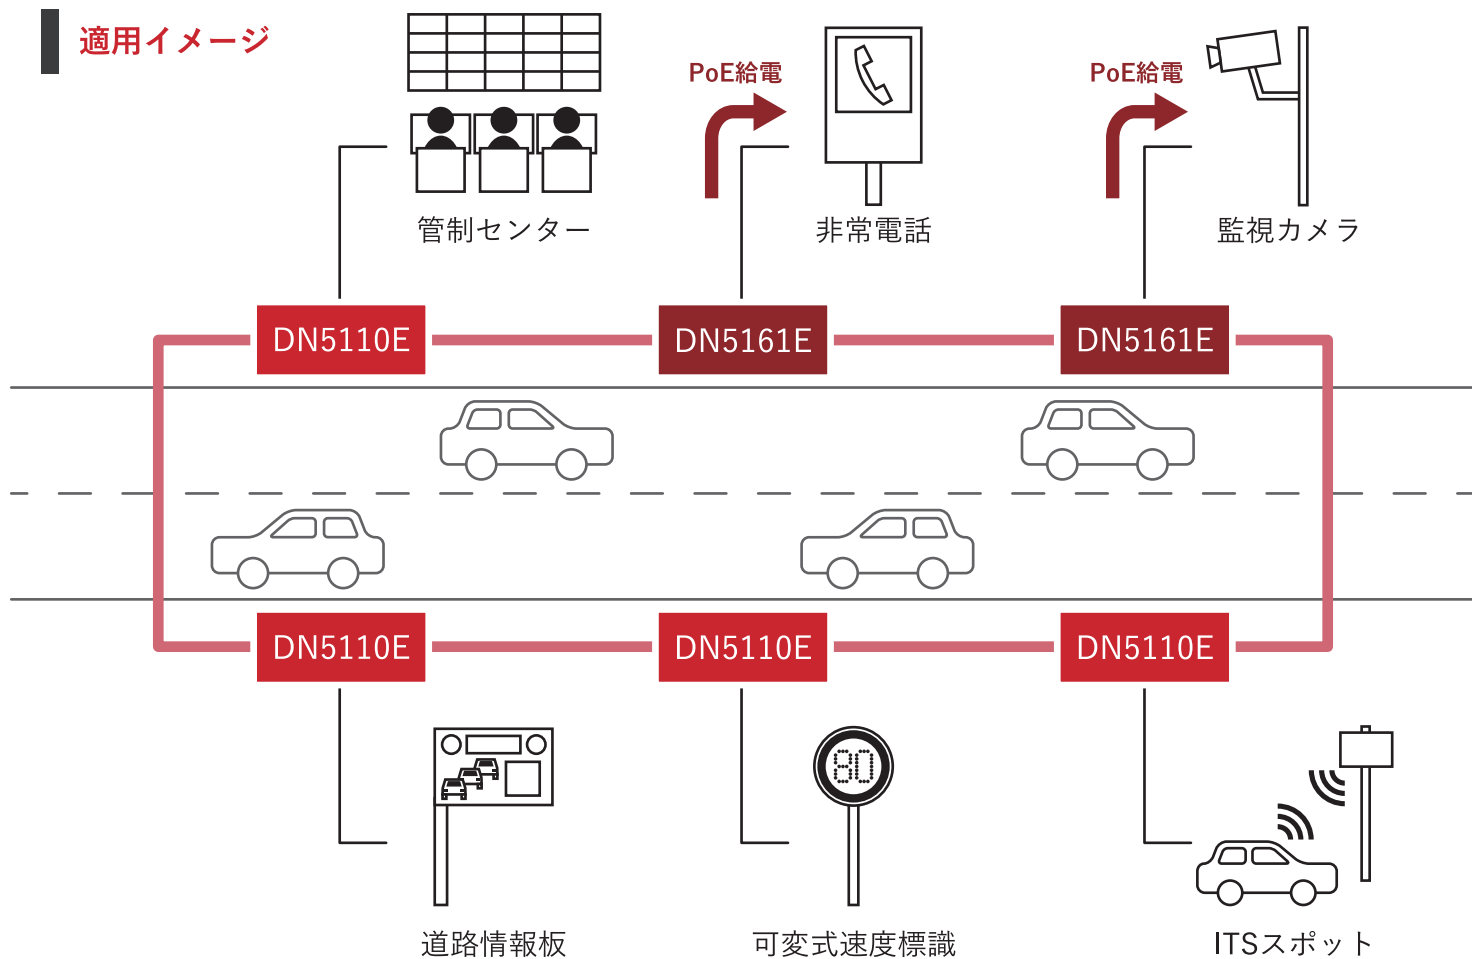

## DN5161Eシリーズ

All Gigaインテリジェント光SW-HUB

## DN5110Eシリーズ

- ・動作保証温度：-20～60℃
- ・メモリーカードスロット搭載
- ・対応電源：AC100/240V、DC12/24/48V

- ・R2版/R6版 国交省標準仕様書タイプD準拠
- ・PoE/PoE+/UPOE給電に対応
- ・動作保証温度：-20～60℃
- ・メモリーカードスロット搭載
- ・対応電源：AC100/240V、DC48V

### 適用イメージ